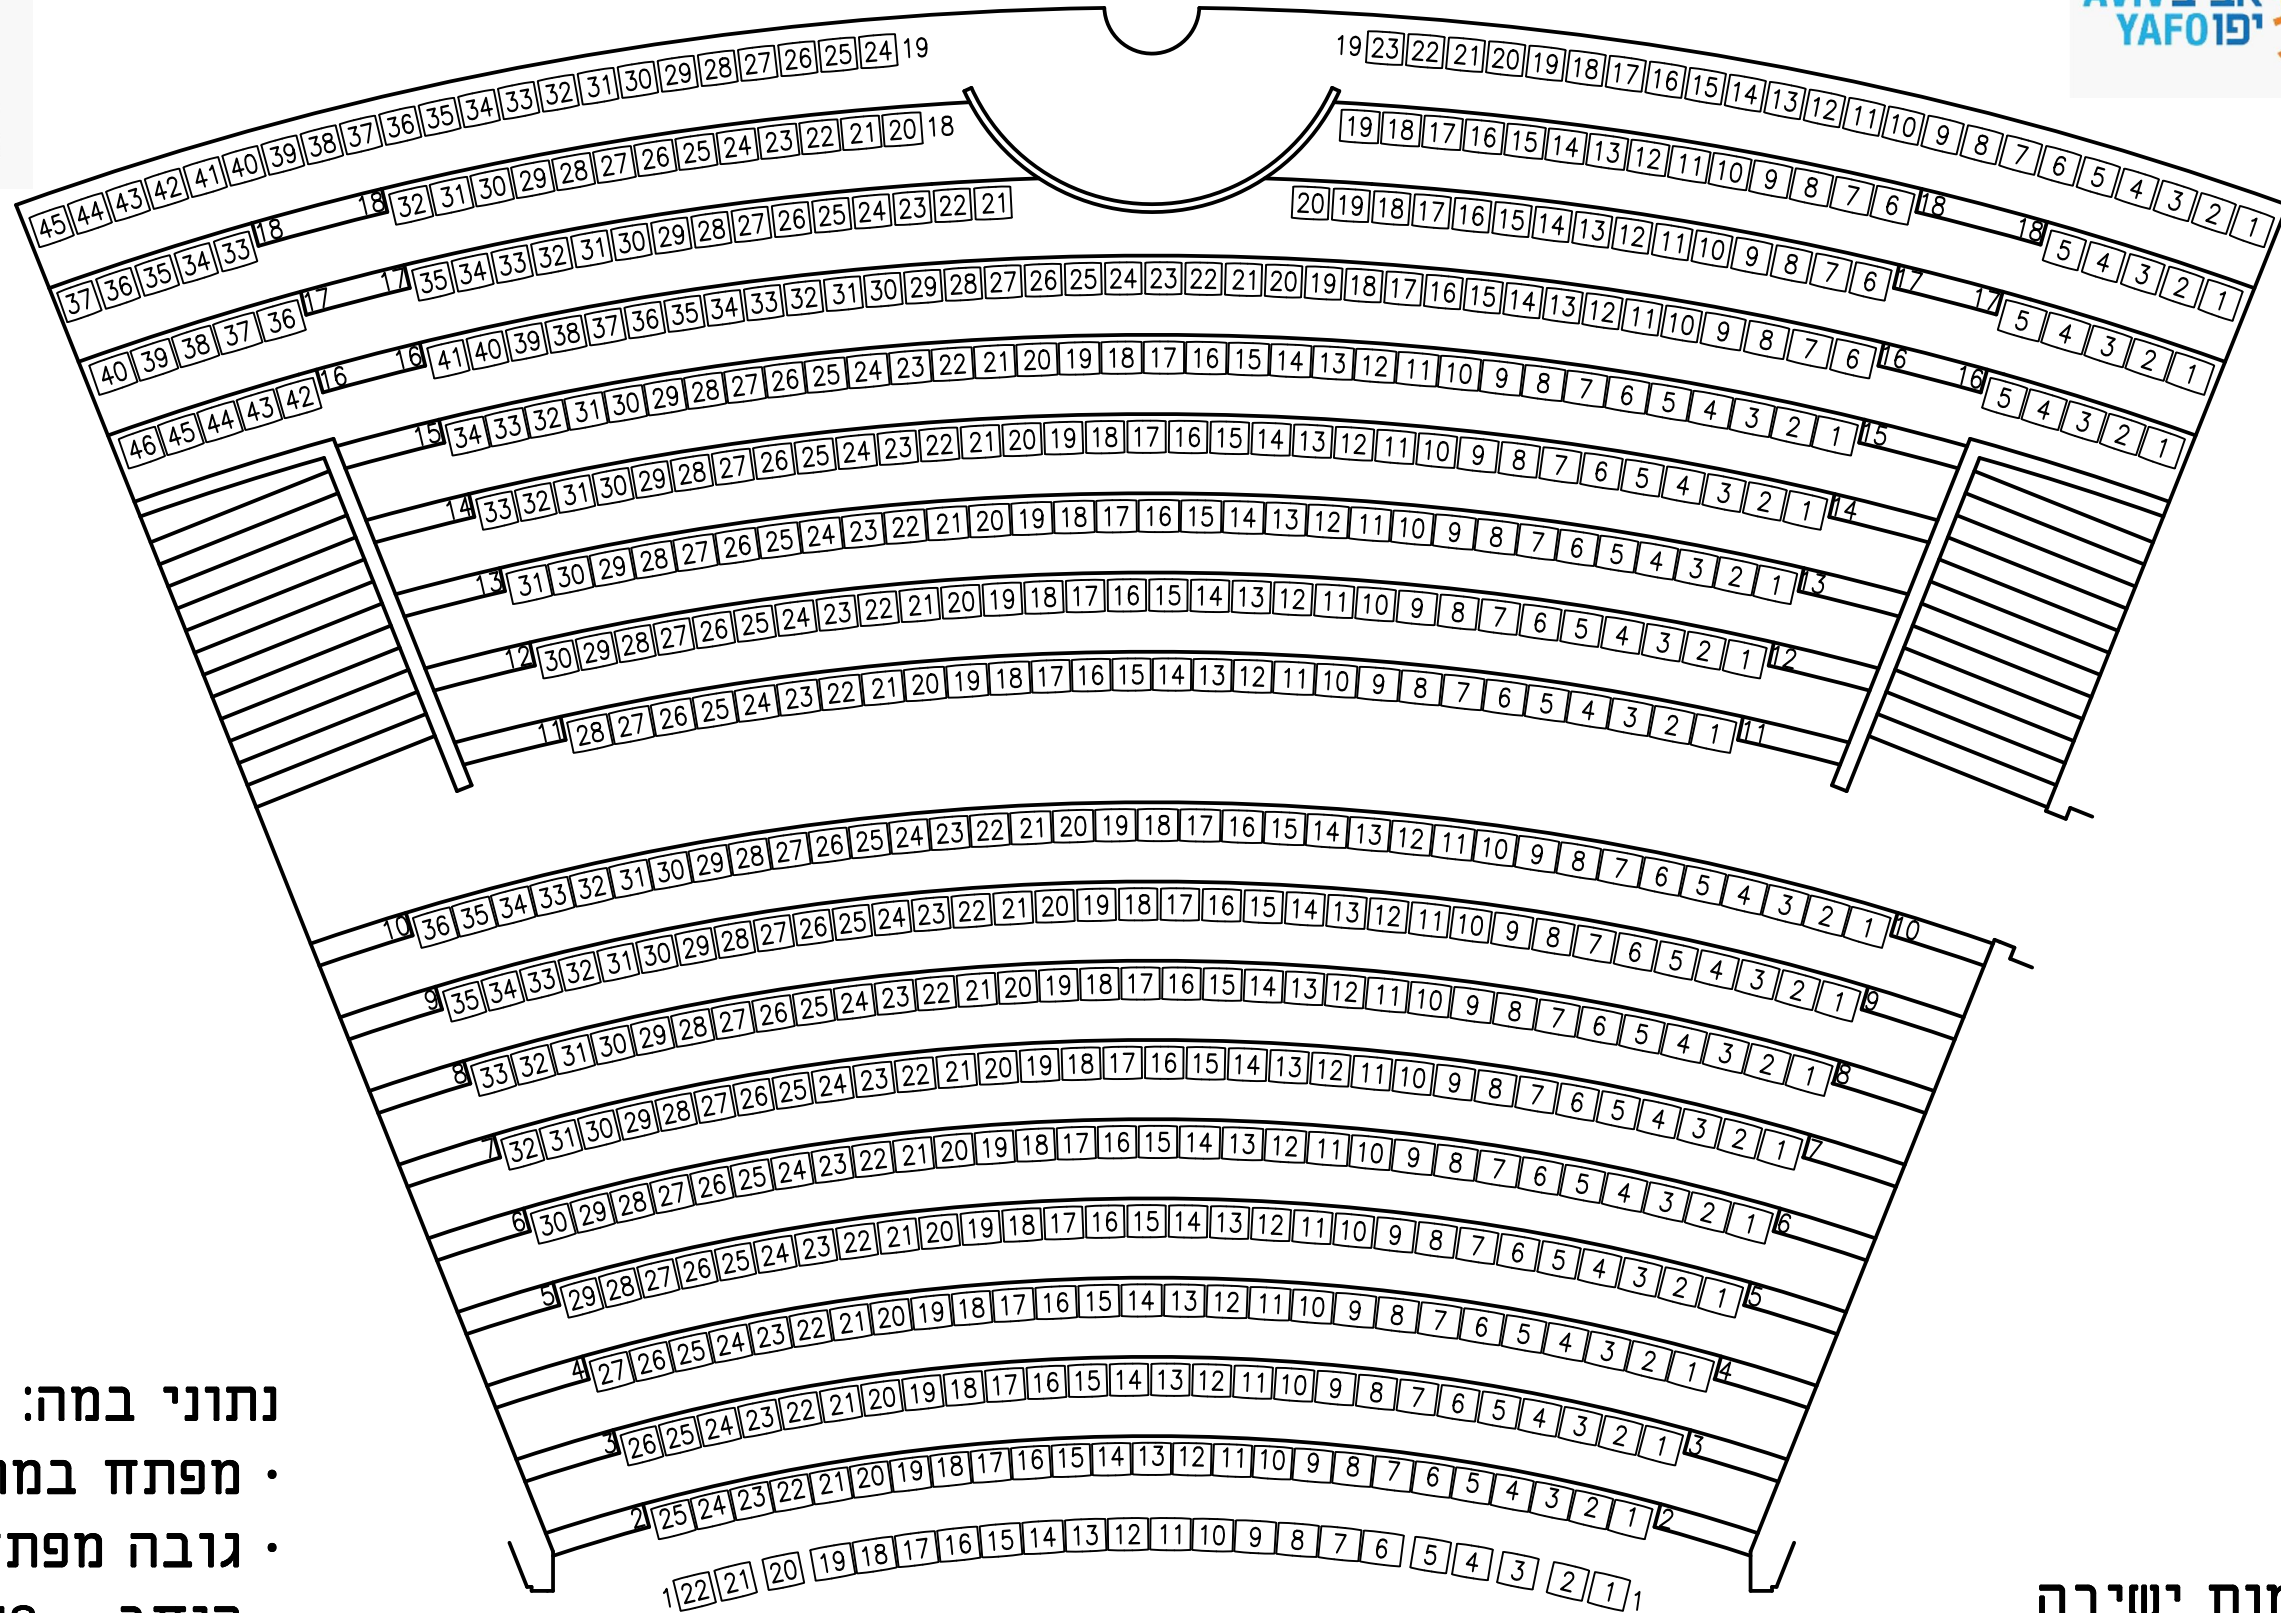

מרכז דוהל - שכי התקווה ת"א

נתוני במה:

- מפתח במה - 12 מ'.
- גובה מפתח - 5 מ'.
- רוחב - 18 מ'.
- עומק - 11 מ'.
- גובה - 12 מ'.

- 620 מקומות ישיבה
- חניה חינם - דוד תדהר 37 ת"א (וויז)
- טלפון - 073-3842500